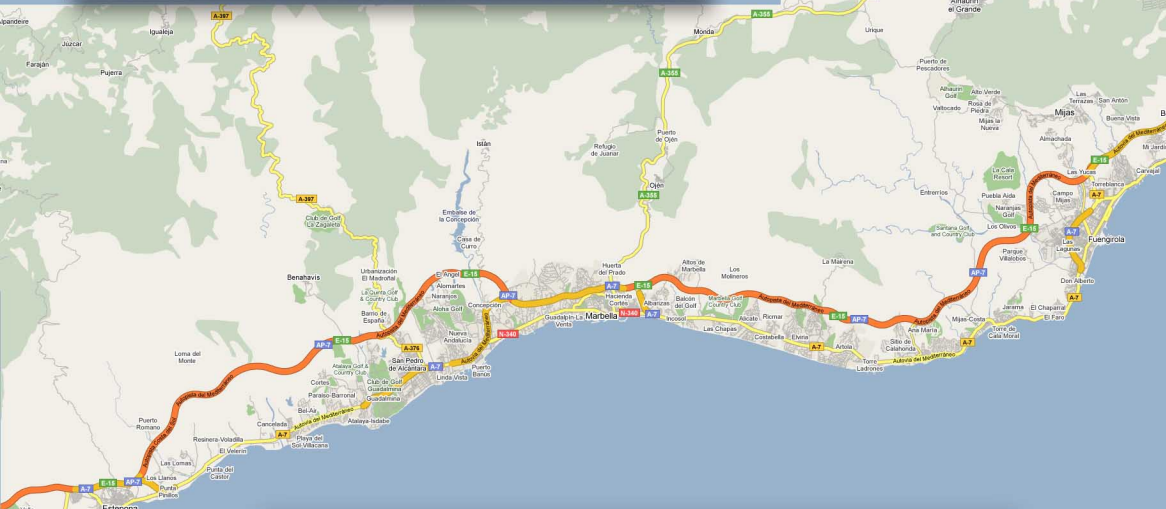

BAJONDILLO

1. Dirígete hacia el nordeste hacia Av del Comandante García Morato 31 m
2. Gira a la derecha en Av del Comandante García Morato 47 m
3. Continúa recto por Av del Comandante García Morato
Pasa una rotonda 1,1 km
4. Toma el ramal en dirección N-340/Av de Velázquez 0,2 km
5. Gira a la derecha en N-340/Av de Velázquez
Continúa hacia N-340 2,9 km
6. Gira ligeramente a la derecha en Av Manuel Fraga Iribarne 44 m
7. Gira ligeramente a la izquierda para continuar en Av Manuel Fraga Iribarne 29 m
8. Gira a la izquierda en Calle de Copacabana 22 m
9. Gira a la derecha en Av de la Riviera 0,9 km
10. En la rotonda, toma la primera salida en dirección Paseo Marítimo 63 m
11. Gira ligeramente a la derecha para continuar por Paseo Marítimo 0,7 km
12. Gira a la derecha para continuar en Paseo Marítimo 7 m
13. Gira a la izquierda para continuar por Paseo Marítimo 5 m
14. Gira ligeramente a la derecha para continuar por Paseo Marítimo 0,1 km
15. Gira a la derecha en Calle Obispo Juan Alonso 14 m
16. Gira a la izquierda para continuar por Calle Obispo Juan Alonso 15 m
17. Gira ligeramente a la derecha en Paseo Marítimo
18. Pasa una rotonda 1,6 km
19. Gira a la derecha en Pje del Bajondillo